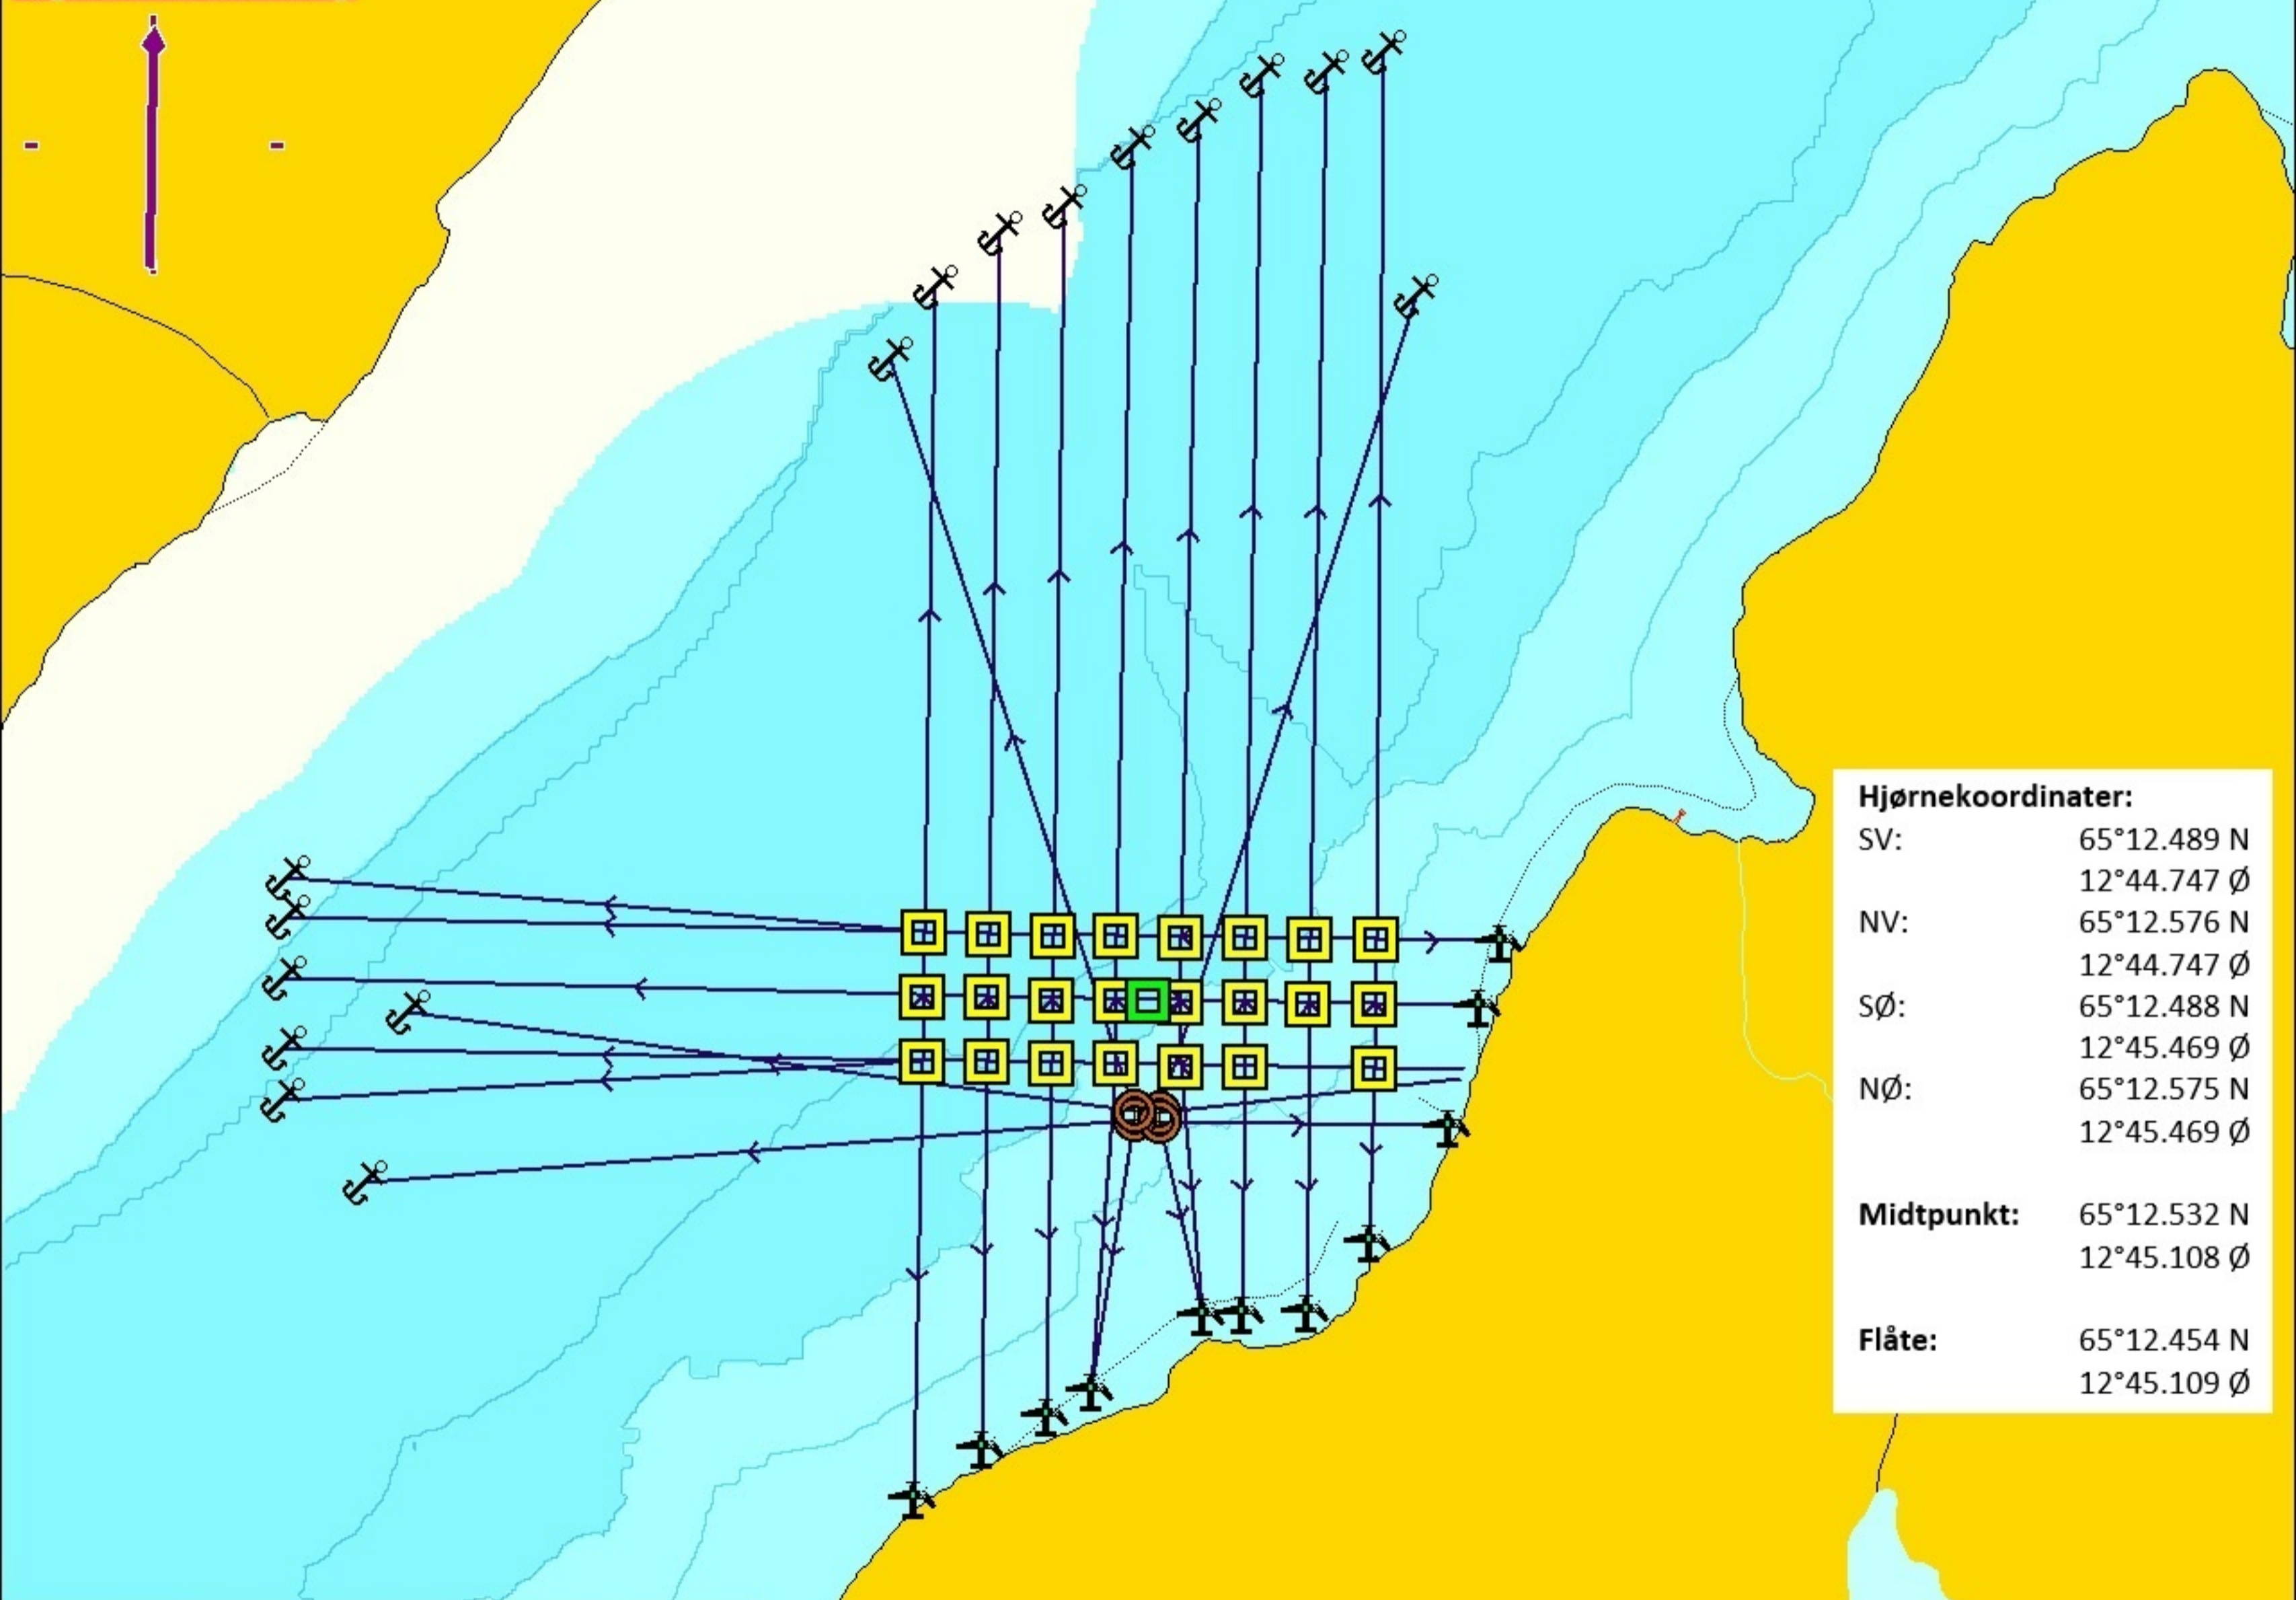

Ingen bunnkalkulering

Hjørnekoordinater:

SV:	65°12.489 N
	12°44.747 Ø
NV:	65°12.576 N
	12°44.747 Ø
SØ:	65°12.488 N
	12°45.469 Ø
NØ:	65°12.575 N
	12°45.469 Ø
Midtpunkt:	65°12.532 N
	12°45.108 Ø
Flåte:	65°12.454 N
	12°45.109 Ø

Dybdekoter 1 2 5 10 20 50 100 Tall

Kartvalg ChartWorld Bakgrunn Kartnavn CD-oversikt ChartWorld-versjoner

Plotterlag Mom/støm Smineset Ternskjæret Bondøya Ny lok_Lyngsnes Gjeitryggen Follaffjord Hjortøya Risværet flåte Namso Risværet fra Namsos